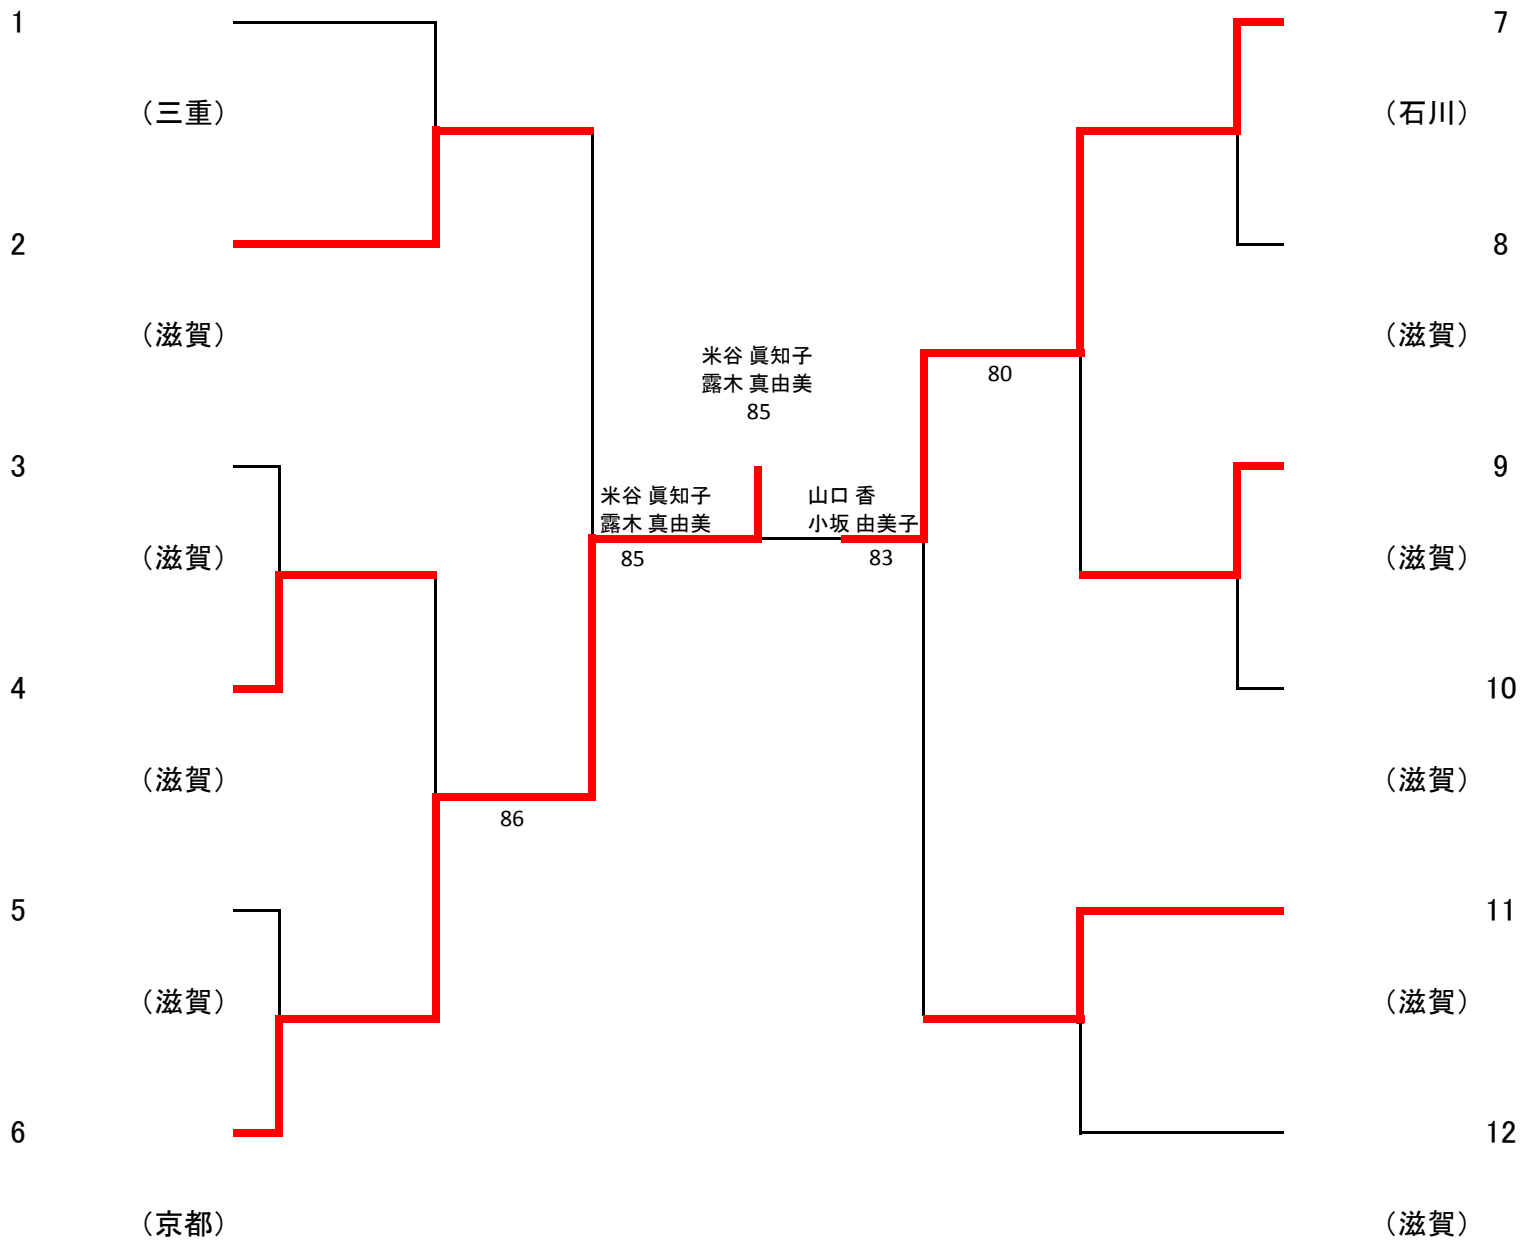

第1回びわこ選手権

一般の部

初戦と決勝は2タイブレークセット、ファイナルセットは10ポイントマッチタイブレーク
2・3回戦(2回戦の初戦は上記で行います)8ゲームマッチ(8ゲーム先取ノード)

第1回びわこ選手権

一般の部 : コンソレーション

8ゲームマッチ (8ゲーム先取ノーアド)

第1回びわこ選手権

ベテランの部

8ゲームマッチ (8ゲーム先取ノーアド)

	(滋賀)	(滋賀)	(滋賀)	(滋賀)	
(滋賀)		8-1	8-2	8-2	3勝0敗
(滋賀)	1-8		5-8	1-8	0勝3敗
(滋賀)	2-8	8-5		4-8	1勝2敗
(滋賀)	2-8	8-1	8-4		2勝1敗