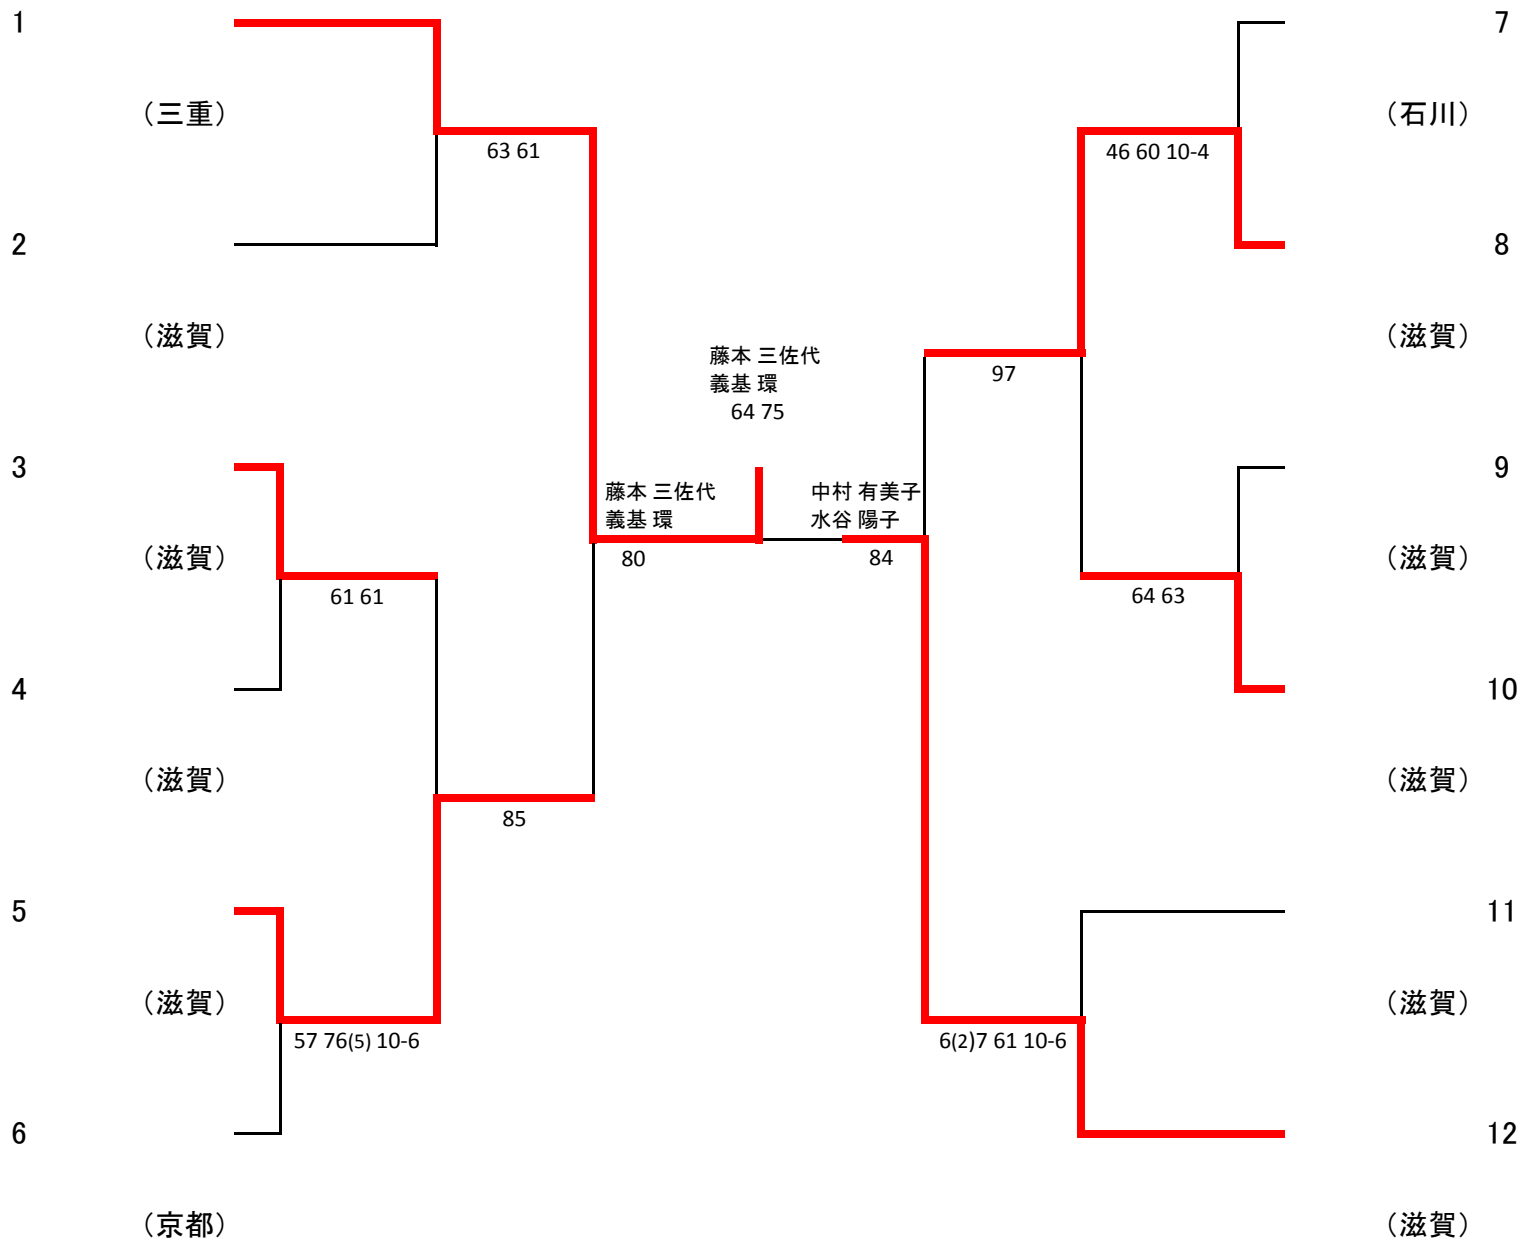

第1回びわこ選手権

一般の部

初戦と決勝は2タイブレークセット、ファイナルセットは10ポイントマッチタイブレーク
2・3回戦(2回戦の初戦は上記で行います)8ゲームマッチ(8ゲーム先取ノード)

第1回びわこ選手権

一般の部 : コンソレーション

8ゲームマッチ (8ゲーム先取ノーアド)

第1回びわこ選手権

ベテランの部

8ゲームマッチ (8ゲーム先取ノーアド)

	(滋賀)	(滋賀)	(滋賀)	(滋賀)	
(滋賀)		8-1	8-2	8-2	3勝0敗
(滋賀)	1-8		5-8	1-8	0勝3敗
(滋賀)	2-8	8-5		4-8	1勝2敗
(滋賀)	2-8	8-1	8-4		2勝1敗